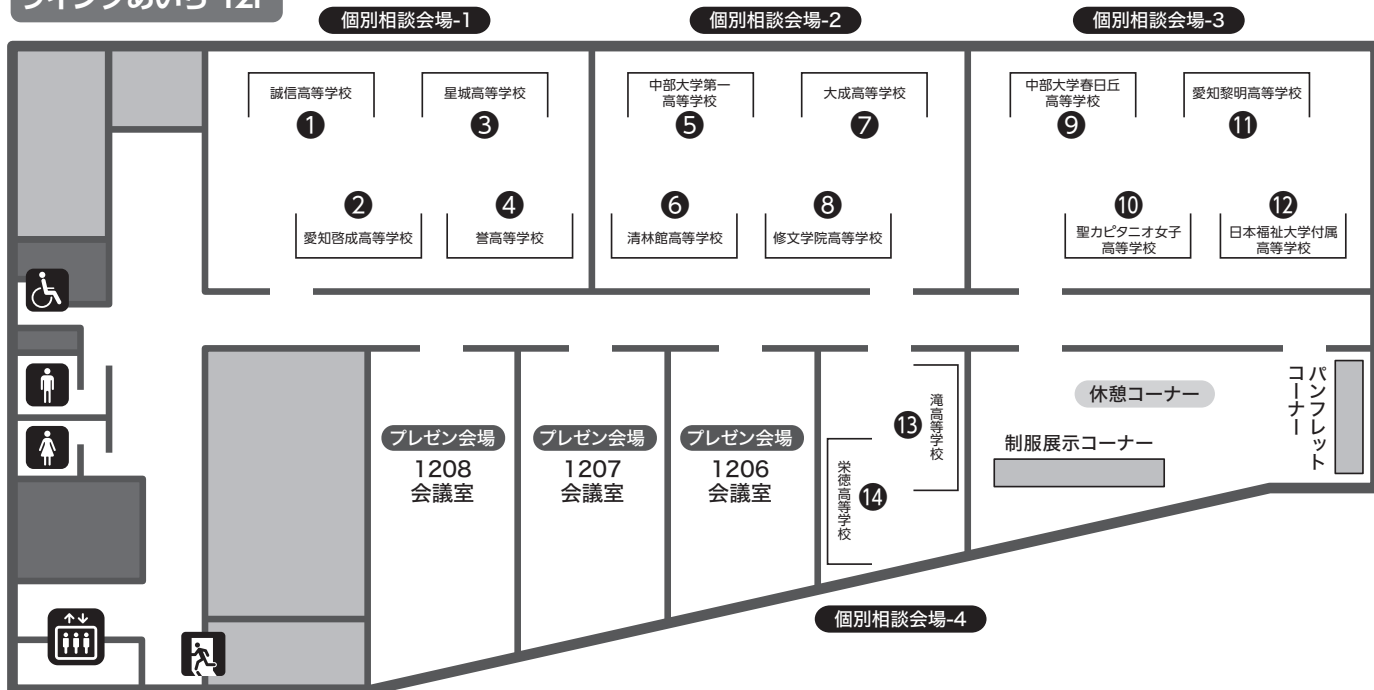

尾張私立高等学校 合同説明会

会場
案内

在校生に
会える！
話せる！

発見と出会いフェスタ

ウイングあいち 12F

- ② 愛知啓成高等学校
  - ③ 星城高等学校
  - ④ 誉高等学校
  - ⑧ 修文学院高等学校
  - ⑩ 聖カピタニオ女子高等学校
  - ① 誠信高等学校
  - ⑥ 清林館高等学校
  - ⑦ 大成高等学校
  - ⑤ 中部大学第一高等学校
  - ⑨ 中部大学春日丘高等学校
  - ⑫ 日本福祉大学付属高等学校
2. 【資料参加】
   国際高等学校
   聖霊高等学校

学校紹介プレゼンテーションスケジュール

先生や在校生が
各学校の魅力を紹介します！

	1206会議室	1207会議室	1208会議室
① 10:00~10:15	誉高等学校	中部大学第一高等学校	愛知啓成高等学校
② 10:25~10:40	星城高等学校	修文学院高等学校	中部大学春日丘高等学校
③ 10:50~11:05	日本福祉大学付属高等学校	聖カピタニオ女子高等学校	大成高等学校
④ 11:15~11:30	令和8年度 私立高等学校 授業料軽減制度(新制度)説明	愛知黎明高等学校	滝高等学校
⑤ 11:40~11:55	誠信高等学校	栄徳高等学校	清林館高等学校
⑥ 12:05~12:20	誉高等学校	中部大学第一高等学校	愛知啓成高等学校
⑦ 12:30~12:45	星城高等学校	修文学院高等学校	中部大学春日丘高等学校
⑧ 12:55~13:10	日本福祉大学付属高等学校	聖カピタニオ女子高等学校	大成高等学校
⑨ 13:20~13:35	令和8年度 私立高等学校 授業料軽減制度(新制度)説明	愛知黎明高等学校	滝高等学校
⑩ 13:45~14:00	誠信高等学校	栄徳高等学校	清林館高等学校

※実施方法は各学校によって異なります