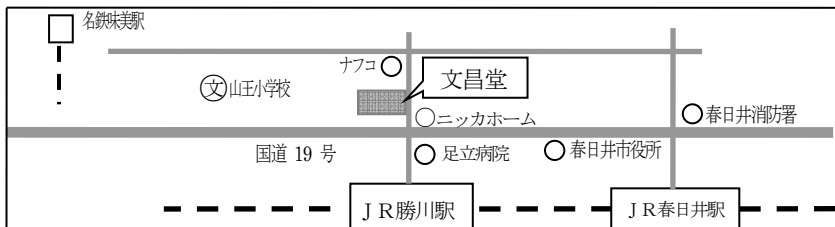

上記一覧表はすべて消費税込み定価です。(検定教科書は非課税扱いです。) 釣り銭のいらぬようお願いします。

◎英語検定試験問題集4級CD付 及び 簿記実務検定模擬試験問題集3級 及び 情報処理検定模擬試験問題集3級は集金のみで、テキストは後日配布になります。

普通科進学コース

20,150円

総合オフィスコース

17,200円

国語辞典、古語辞典、英和辞典は、授業に必要ですので、できるだけ購入下さい。又、電子辞書も学校推薦されています。どちらでも構いません。

電子辞書学校特別価格 (学校専用)

AZ-SV4750edu	カシオ	31,000
AZ-SV4000	カシオ	23,000

推薦辞典

現代新国語辞典 改訂第六版	学研	3,120
全訳読解古語辞典 第五版	三省堂	3,000
アルファ フェイバリット英和辞典	東書	2,880

教科書販売指定店
かちがわ文昌堂
春日井市旭町2-30
TEL (0568) 31-5368