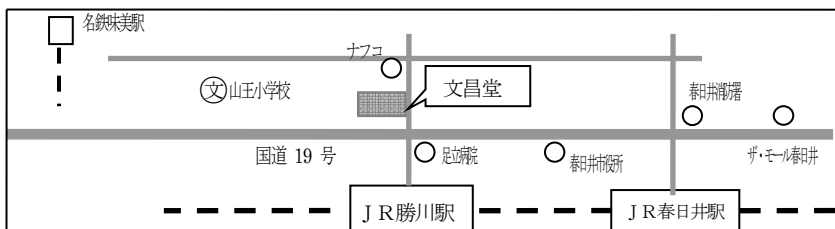

上記一覧表はすべて消費税込み定価です。(検定教科書は非課税扱いです。) つり銭のいらぬようお願いいたします。

◎簿記実務検定模擬試験問題集3級 及び 情報処理検定模擬試験問題集3級は、集金のみで、テキストは後日配布になります。

普通科進学コース

20,570円

総合オフィスコース

17,770円

国語辞典、古語辞典、英和辞典は、授業に必要なですので、できるだけご購入下さい。又、電子辞書も学校推薦されています。どちらでも構いません。

電子辞書学校特別価格 (学校専用)

AZ-SR4700edu	カシオ	30,000
AZ-Z4000	カシオ	21,000

推薦辞典

現代新国語辞典 改訂第六版	学研	3,120
全訳読解古語辞典 第五版	三省堂	3,000
アルファ フェイバリット英和辞典	東書	2,880

教科書販売指定店
かちがわ文昌堂
春日井市旭町2-30
TEL (0568) 31-5368