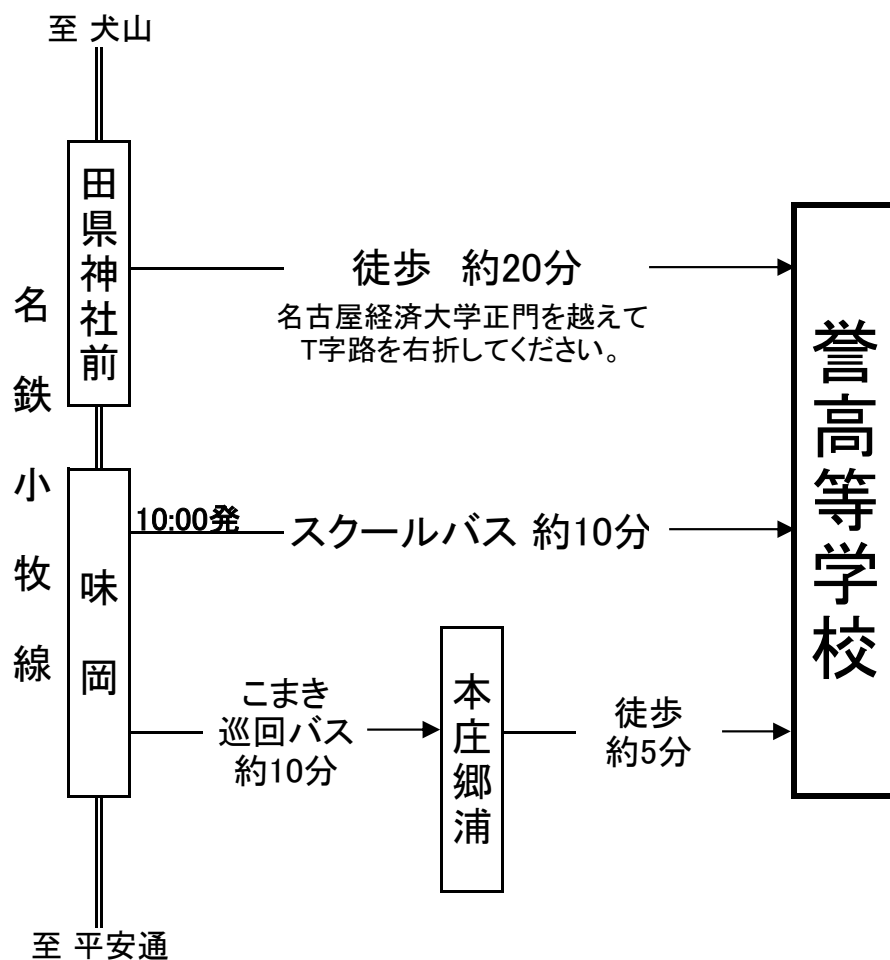

出願時の交通機関のご案内(30年度入試)

誉高等学校

スクールバスが便利です。

推薦・一般とも出願期間中、毎日、味岡駅を10時00分に出発します。(無料)
帰りはスクールバス利用者全員の出願手続き終了後に学校を出発します。

(参考)名鉄小牧線は15分間隔で運行しています。
平安通駅 9時31分発(犬山行き) → 味岡駅 9時52分着
犬山駅 9時45分発(平安通行き) → 味岡駅 9時56分着

(注)こまき巡回バスは本数が少ないため、出願手続き終了後は待ち時間が生じることがあります。
(小牧巡回バスの時刻表は裏面にあります。)