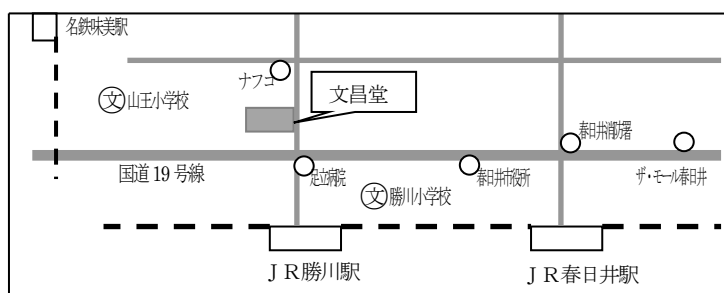

上記一覧表はすべて消費税込み定価です。(検定教科書は非課税扱いです。) つり銭のいらぬようお願いいたします。

◎簿記実務検定模擬試験問題集3級 及び 情報処理検定模擬試験問題集3級は、集金のみで、テキストは後日配布になります。

普通科進学コース

18,400円

総合オフィスコース

17,470円

国語辞典、古語辞典、英和辞典は、授業に必要ですので、できるだけご購入下さい。又、電子辞書も学校推薦されています。どちらでも構いません。

電子辞書学校特別価格(学校専用)

AZ-Z4700edu	カシオ	29,000
AZ-Z4000	カシオ	21,000

推薦辞典

現代新国語辞典 改訂第六版	学研	3,120
全訳読解古語辞典 第五版	三省堂	3,000
アルファ フェイバリット英和辞典	東書	2,880

教科書販売指定店
かちがわ文昌堂
春日井市旭町2-30
TEL (0568) 31-5368